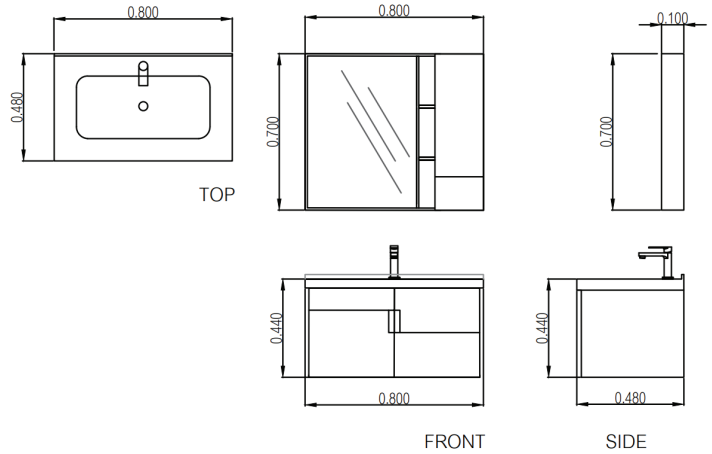

Bath&Bath

D-6945 ชุดตู้วางอ่าง+ตู้กระจก สีเทา

PRODUCT VIEW

DIMENSIONS

Dimension ware	Dimension pack	Unit
ตู้วางอ่าง : 800x480x440 กระจก : 800x700	510x850x540	mm.
Net weight	Gross weight	Unit
32	35	kg.

PRODUCT DESCRIPTIONS

Model รุ่น : D-6945 ชุดตู้วางอ่าง+ตู้กระจก สีเทา

Product Type ประเภท : ชุดเฟอร์นิเจอร์ห้องน้ำ

Material วัสดุตู้ : ไม้ Plywood

Material วัสดุอ่างล้างหน้า : เซรามิก

Color สี : เทา

SELLING POINT

- ผลิตจากกระจกและไม้ plywood คุณภาพดี
- ปิดผิวลามิเนต ป้องกันน้ำ 100%
- รูปทรงทันสมัย ดีไซน์โดดเด่นสวยงาม แข็งแรง ทนทาน
- ประตูบานปิดแบบ Soft close ปิดนุ่มนวล
- ตู้วางอ่างใช้จัดเก็บสิ่งของได้หลากหลาย
- ใช้จัดเก็บสิ่งของ เพิ่มความเป็นระเบียบในห้องน้ำ
- การติดตั้งแบบแขวนผนัง
- สะดวกต่อการใช้งาน ทำความสะอาดง่าย