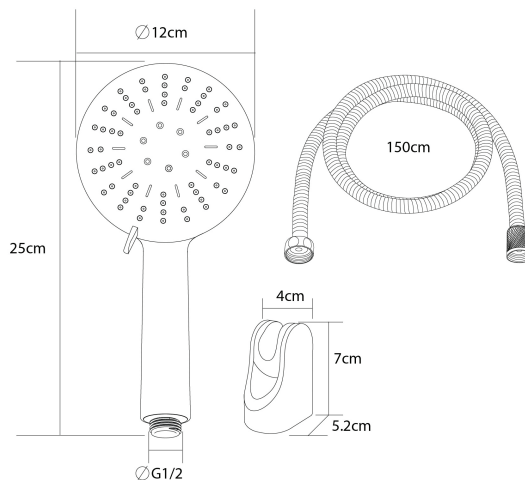

# Bath&Bath

ชุดฝักบัวปรับ 3 ระดับ IU418 ดำ

## DIMENSIONS

| Dimension ware | Dimension pack | Unit |
|----------------|----------------|------|
| 120x30x250     | -              | mm.  |
| Net weight     | Gross weight   | Unit |
| 0.40           | 0.52           | kg.  |

### PRODUCT DESCRIPTIONS

Model รุ่น : ชุดฝักบัวปรับ 3 ระดับ IU418

Product Type ประเภท : ฝักบัวสายอ่อน

Material วัสดุ : พลาสติก, เอบีเอส

Color สี : ดำ

### SELLING POINT

- ผลิตจากพลาสติก ABS คุณภาพดี
- สายฝักบัวผลิตจากสแตนเลส 304 ไม่เป็นสนิม
- เคลือบทำจากทองเหลืองคุณภาพดี
- แข็งแรง ทนทาน
- ปรับฟังก์ชันการใช้น้ำได้ 3 ระดับ
- หัวฝักบัวแบบกลม
- การรองรับแรงดันน้ำสูงสุด 4 บาร์
- สะดวกต่อการใช้งาน
- ทำความสะอาดง่าย
- รูปทรงทันสมัย ดีไซน์โดดเด่นสวยงาม